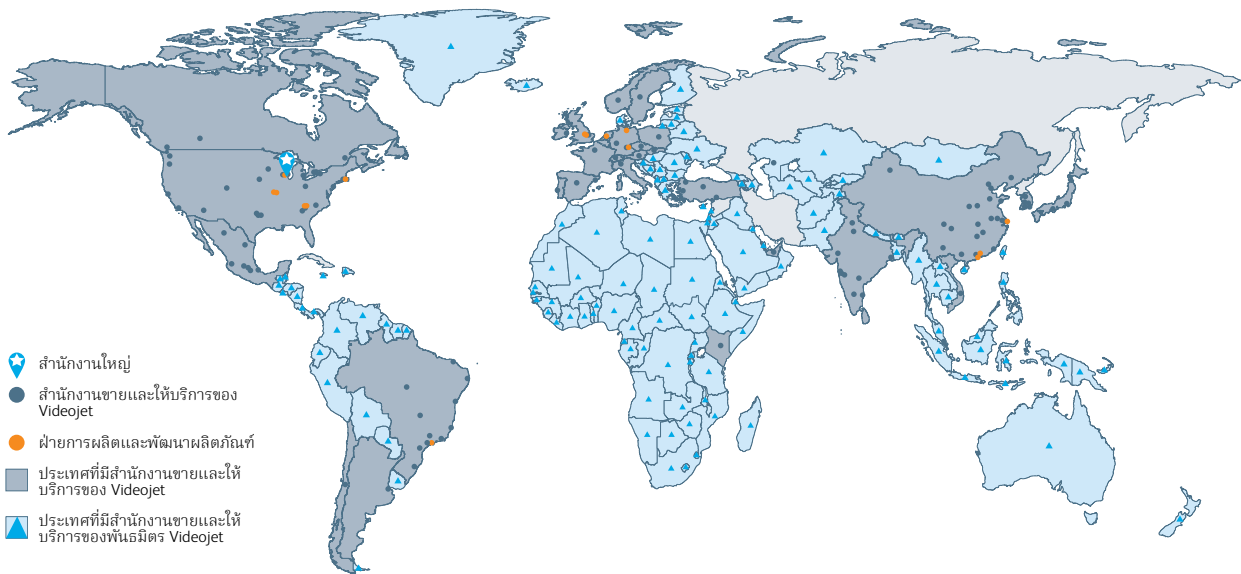

เรามุ่งมั่นที่จะดำเนินธุรกิจโดยคำนึงถึงผลกระทบต่อผู้คนและโลกในทุกสิ่งที่เราทำ เราผลักดันความยั่งยืนผ่านบุคคล นวัตกรรมผลิตภัณฑ์ และผลกระทบต่อสิ่งแวดล้อม ซึ่งขับเคลื่อนโดย Danaher Business System (DBS) นี่เป็นเรื่องราวในทุกสิ่งที่เราดำเนินงาน รวมถึงโรงงาน สถานที่ทำงานของลูกค้า ซัพพลายเชน ชุมชน และสิ่งแวดล้อม

เราร่วมมือกับลูกค้าของเราในอุตสาหกรรมสินค้าที่พร้อมอุปโภคบริโภคทันที สินค้าเกษตรกรรม และสินค้าอุตสาหกรรมเพื่อเพิ่มผลผลิตในการทำงาน เพื่อปกป้องและขยายแบรนด์ของพวกเขา และเป็นไปตามกฎระเบียบข้อกำหนดของอุตสาหกรรม Videojet มีเครื่องพิมพ์มากกว่า 400,000 เครื่องติดตั้งอยู่ทั่วโลก พร้อมด้วยผู้เชี่ยวชาญด้านการใช้งาน และความเป็นผู้นำด้านเทคโนโลยีในเครื่องพิมพ์วันที่ระบบอิงค์เจ็ทแบบต่อเนื่อง (CIJ) เครื่องพิมพ์อิงค์เจ็ทด้วยความร้อน (TIJ) การพิมพ์เลเซอร์ Thermal Transfer Overprinting (TTO) การพิมพ์วันที่และการติดฉลากสำหรับกล่องบรรจุภัณฑ์ และการพิมพ์ที่หลากหลาย

ลูกค้าของเราใช้ผลิตภัณฑ์ Videojet เพื่อพิมพ์ผลิตภัณฑ์กว่าหมื่นล้านชิ้นต่อวัน การสนับสนุนการขาย แอปพลิเคชัน บริการ และการฝึกอบรมสำหรับลูกค้าจัดหาโดยการดำเนินการโดยตรงกับสมาชิกทีมกว่า 4,000 คนใน 26 ประเทศทั่วโลก นอกจากนี้ เครื่องขยายการจัดจำหน่ายของ Videojet ครอบคลุมตัวแทนจำหน่ายและ OEM กว่า 400 ราย ใน 135 ประเทศ

ทอมโก้ ันดับหนึ่งเรื่องเครื่องพิมพ์วันที่ ด้วยประสบการณ์มากกว่า 33 ปี

Tomco Automatic Machinery Co., Ltd.

www.tomco.co.th

[@Tomco](https://www.facebook.com/Tomco)

02-451-1330

sales@tomco.co.th

© 2020 บริษัท Videojet Technologies จำกัด — สงวนลิขสิทธิ์
นโยบายของ Videojet Technologies Inc คือหนึ่งในการพัฒนาผลิตภัณฑ์อย่างต่อเนื่อง เราขอสงวนลิขสิทธิ์สำหรับการเปลี่ยนแปลงแบบและ/หรือข้อมูลเฉพาะโดยไม่ ต้อง แจ้งให้ทราบ