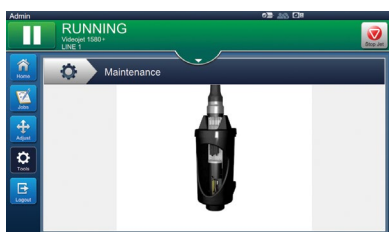

เพิ่มปริมาณงานในสายการผลิตและคุณภาพการผลิตสูงสุดด้วย Videojet LifeCycle Advantage™

Videojet 1580 + ใช้ประโยชน์จากการวิเคราะห์ขั้นสูง การเชื่อมต่อระยะไกล และขนาดบริการที่ใหญ่ที่สุดในอุตสาหกรรม เพื่อรักษาพันธกิจด้านเวลาการผลิต ปรับปรุงการทำงานตลอดเวลา และช่วยให้คุณกู้คืนการหยุดชะงักที่ไม่ได้วางแผนไว้ในไม่กี่นาที

รักษา

ประสิทธิภาพสูงสุดของเครื่องพิมพ์

กู้คืน

จากความผิดพลาดอย่างรวดเร็วและรักษาประสิทธิภาพการทำงานของคุณ

ปรับปรุง

ความสามารถและการใช้งานเครื่องพิมพ์เมื่อเวลาผ่านไป