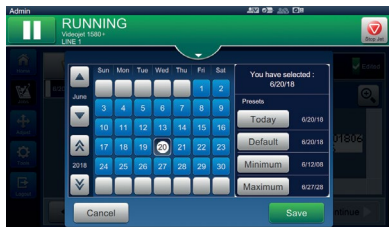

ตัวช่วยสร้างพร้อมแนะนำคุณ

ตัวช่วยสร้างในตัวช่วยคุณกำหนดอินเทอร์เน็ตของคุณเอง เพื่อให้ผู้ใช้เห็นเฉพาะตัวเลือกที่ต้องการ