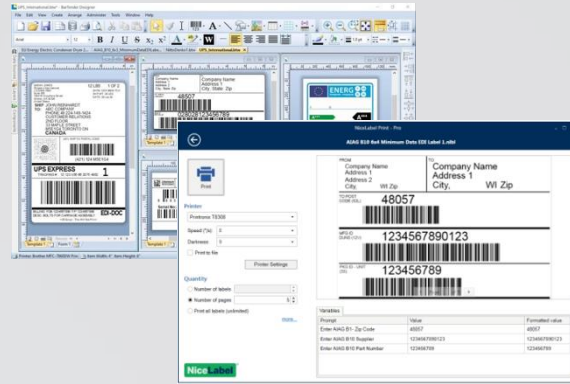

VIDEOJET **Weber** Labels & Labeling Systems  evolabel™  
Simplicity through technology™

เครื่องพิมพ์และติดฉลากพาเลท  
Pallet Label Print and Apply

ระบบ Pallet Labeling อัตโนมัติ เชื่อมต่อ ERP ได้โดยตรง รับข้อมูลแบบ Real-time รองรับ Industry 4.0 ลดข้อผิดพลาด เพิ่มความแม่นยำในคลังสินค้า

**Weber** Labels & Labeling Systems

เครื่องติดสติ๊กเกอร์  
Label Applicator

Label Applicator อัตโนมัติ ติดฉลากแม่นยำ ลดแรงงาน ลด Downtime เพิ่มผลผลิตสายการผลิตทันที

# เครื่องพิมพ์และติดสติ๊กเกอร์ Barcode & Labeling Solutions

เครื่องพิมพ์สติ๊กเกอร์ ฉลาก  
Barcode Printer

Barcode Printer ระดับอุตสาหกรรม จากแบรนด์ชั้นนำ TSC Honeywell และ Zebra พิมพ์คมชัด ทนทาน รองรับทุกขนาด ฉลาก ตอบโจทย์ทุกสายการผลิต